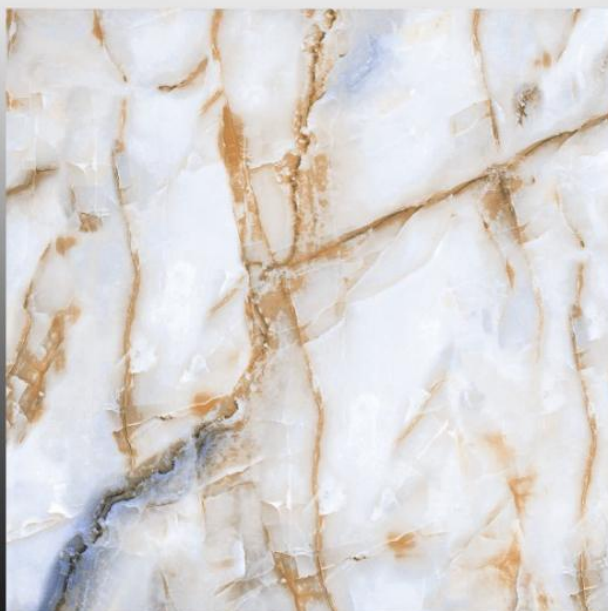

Size(60X60)  
(Glossy)

VISTA

60\*60 cm (Glossy)

KOMAR

Size(60X60)  
(Glossy)

**MAHA**  
(CREAM)

Size(60X60)  
(Glossy)

**MAHA**  
(GRAY)

Size(60X60)  
(Glossy)

MARSHAL

Size(60X60)  
(Glossy)

SAM

Size(60X60)  
(Glossy)

**DORNA**  
(GRAY)

Size(60X60)  
(Glossy)

**DEHBID 001**  
(BEIGE)