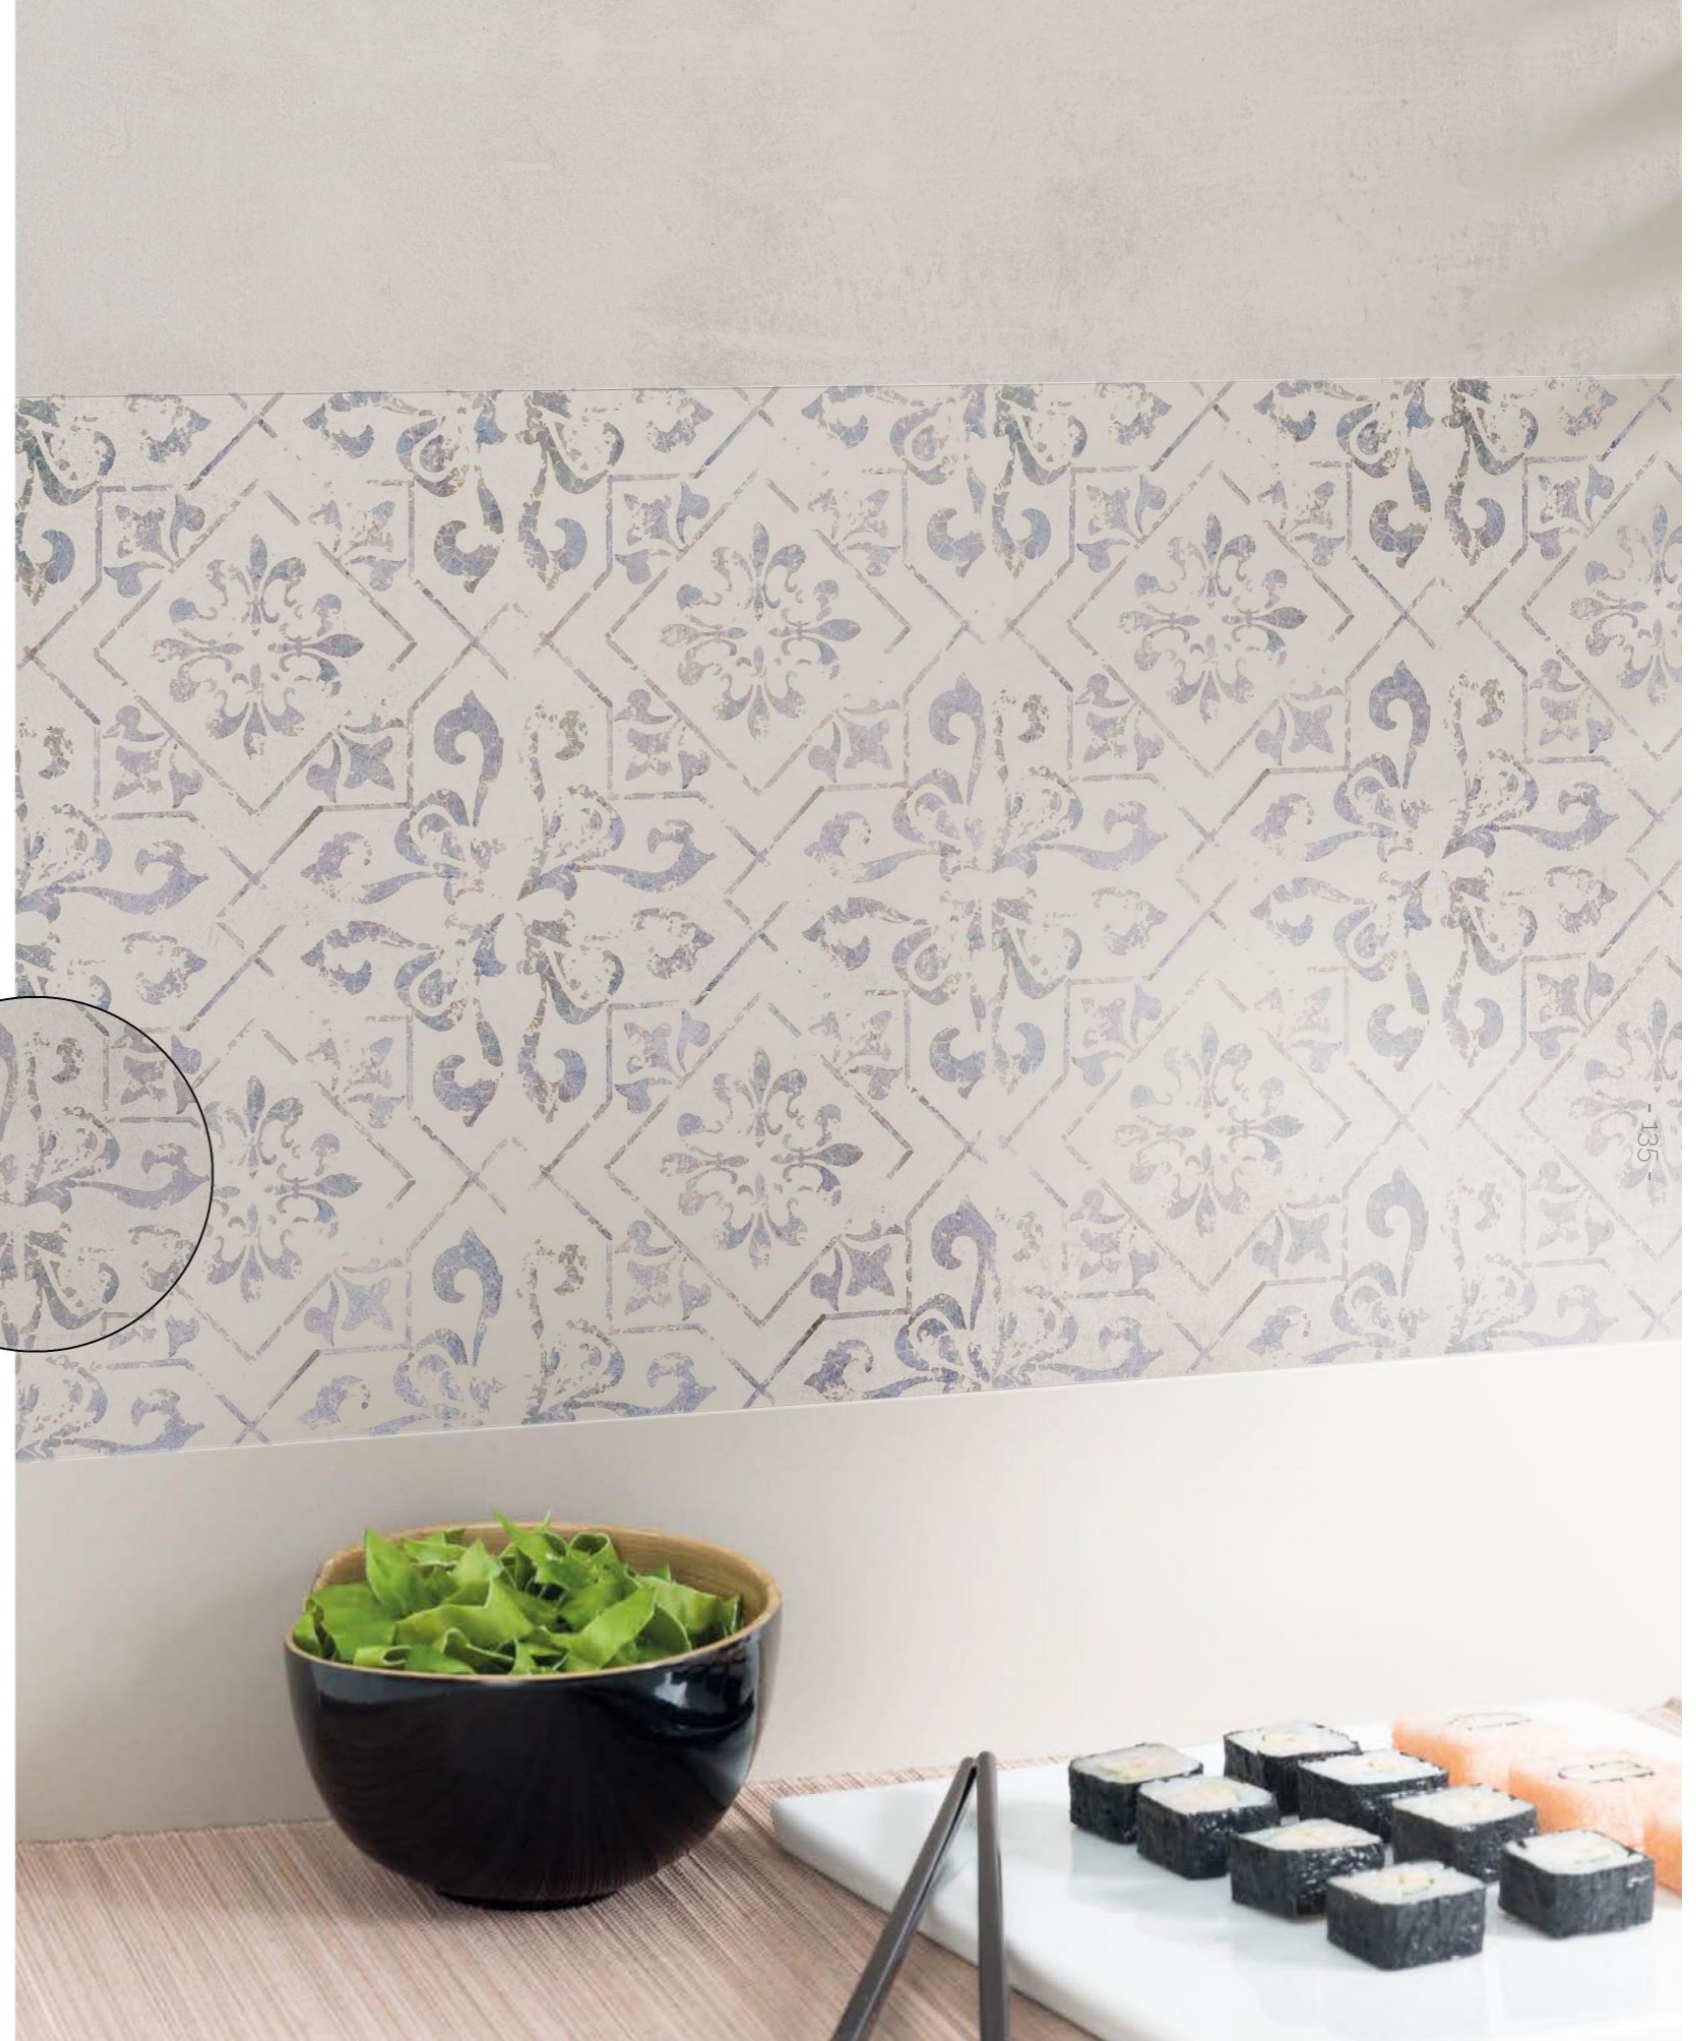

OPTICAL

30x60 / 12"x24"

GLASS SERIES / PANCH

Color: Light Beige / Dark Beige

Light beige

Decor

Dark beige

OPTICAL