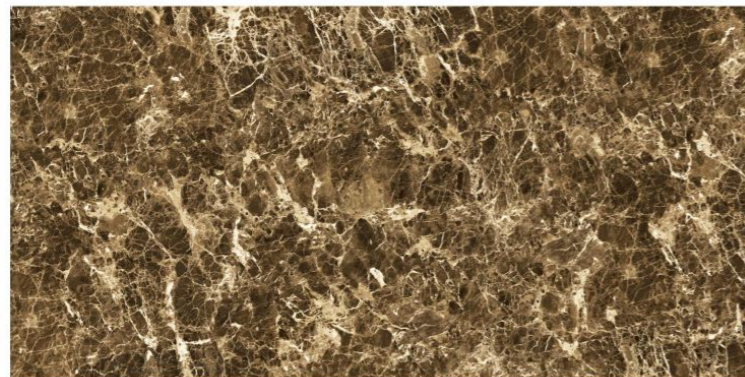

Color: WHITE

EMPERADO

30x60mm / 12"x24"

MATT SERIES

Color: Light Beige / Dark Grey

Light Beige

Decor

Light Beige