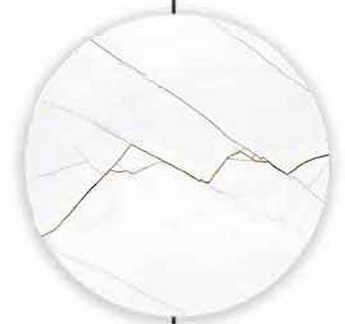

L'Esprit de la Pierre
L'Esprit de la Pierre

WHITE BODY + RECTIFIED + MATT
60x60 cm / 24"x24" 2 Faces

Stone / Piedras

MITRAS

Collection

60x60

Natural