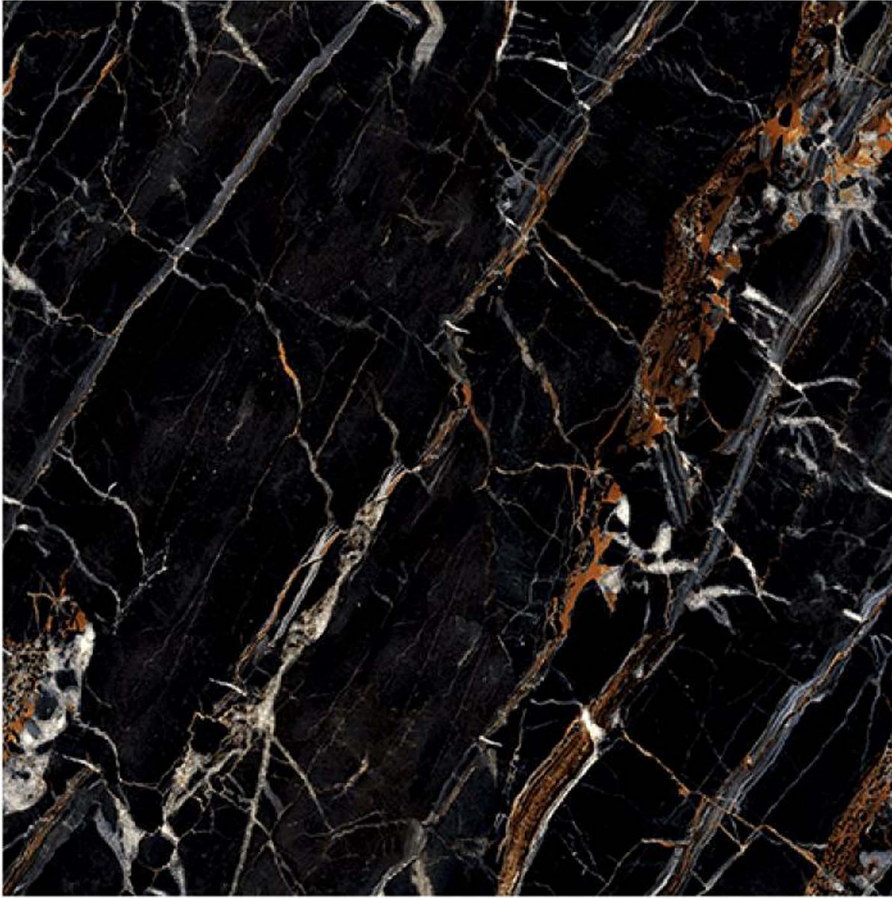

■ NAME : GOLDEN BLACK
SURFACE : HARD MATT
SIZE : 800x800 mm
FACES : 4
THICKNESS : 10mm