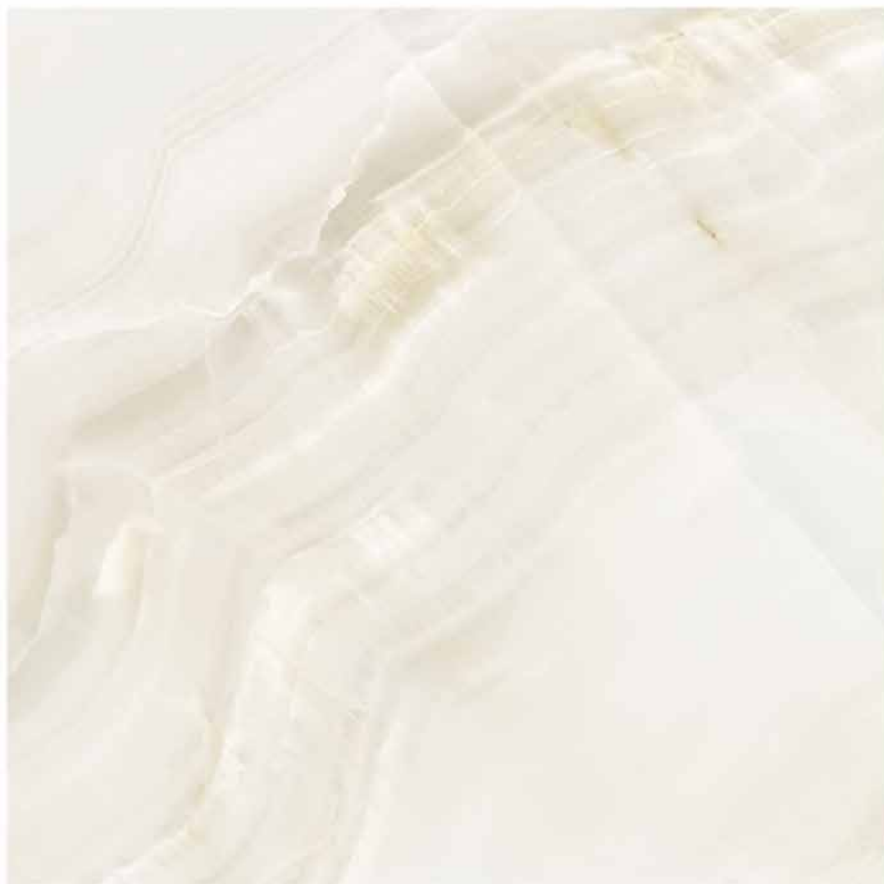

■ NAME : PARADIS
SURFACE : GLAZED POLISHED
SIZE : 800x800 mm
FACES : 4
THICKNESS : 10mm

Paradis
800x800 mm
10 mm