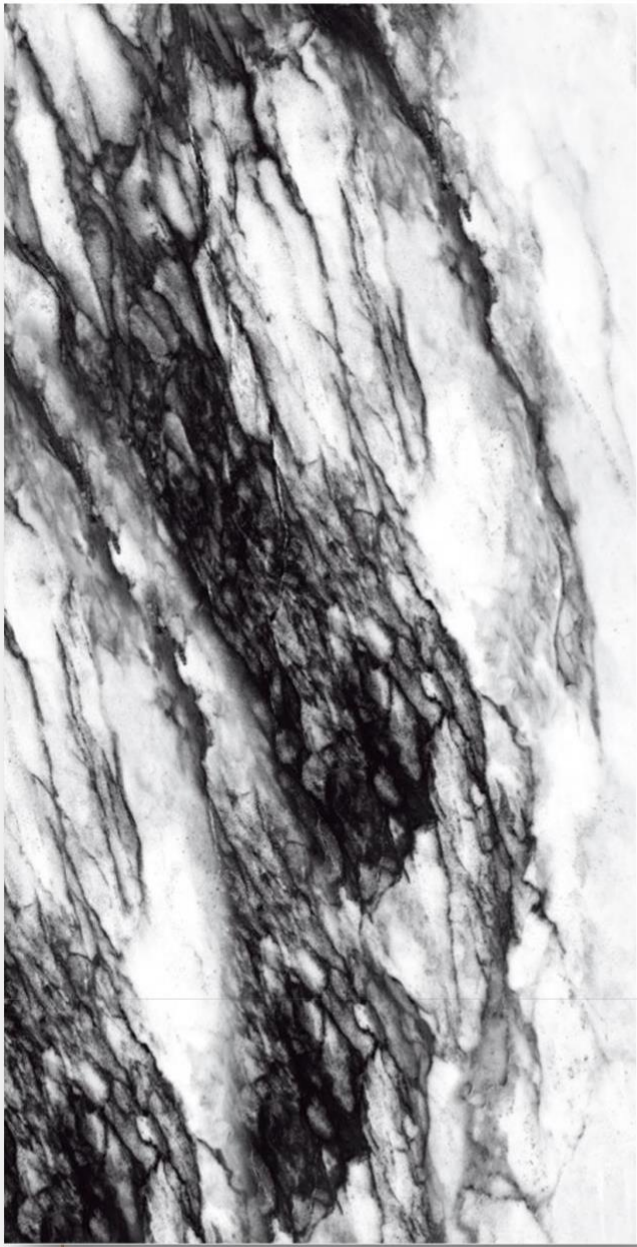

# LAND

land Nano polish 60\*120 cm 24\*48 inch 9mm

LAND