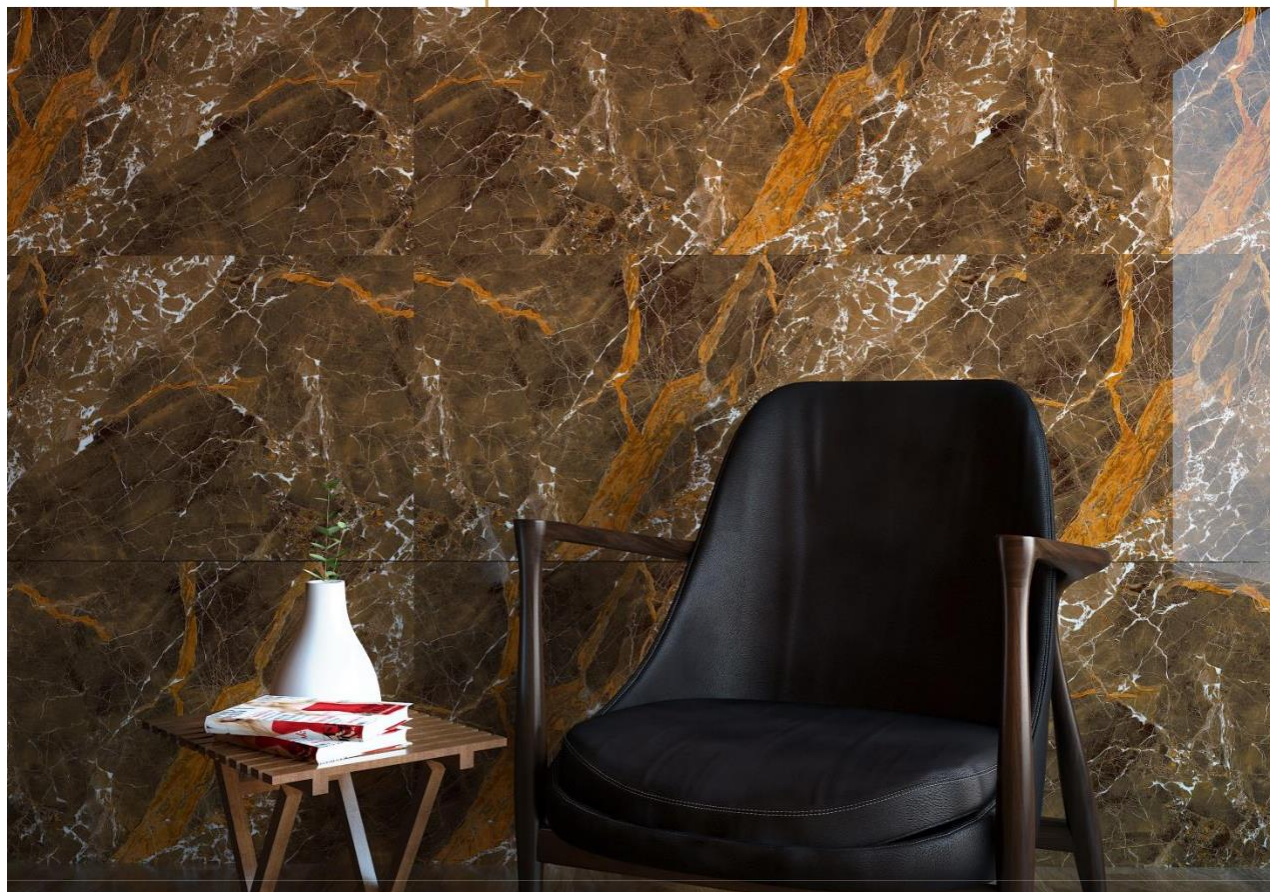

S ATYAR (Brown)